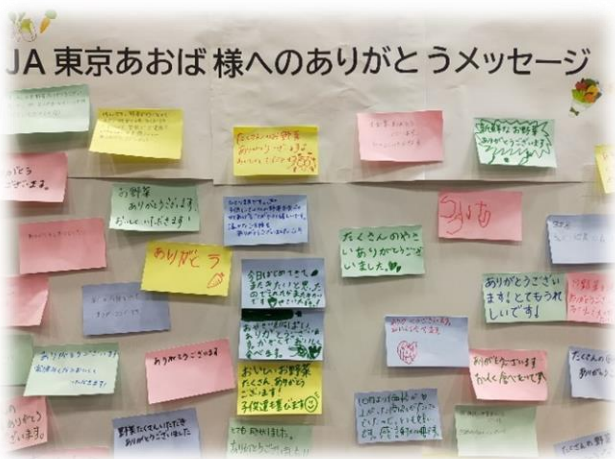

「食」からつながる応援プロジェクト お野菜配付会 当日の様子

おかげさまで、170セットのお渡しができ、無事終わることが出来ました。
大変多くのご協力をいただき、心からの感謝を申し上げます。

主催 板橋区 社会福祉法人 板橋区社会福祉協議会
共催 板橋区民生・児童委員協議会
協力 JA 東京あおば

連絡先 社会福祉法人 板橋区社会福祉協議会 (がんばろう！いたばしつながるプロジェクト事務局)
〒173-0004 板橋区板橋二丁目 65 番 6 号
電話 3964-0236 FAX3964-0245 メール kodomo@itabashishakyo.jp